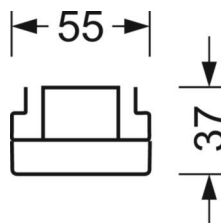

Оптика

Оснастка	LED, цветопередача/оттенок света CRI ≥ 80 / 4000K
Допуск для координаты цветности (MacAdam)	3SDCM
Фотобиологическая безопасность (светильник)	RG1
Номинальный световой поток	8231lm
Срок службы LED	50000h L80/B10 (Tq 35°C)
светоотдача светильников	155lm/W
Угол излучения	105° (C0) / 105° (C90)
UGR поп./вдоль	23.2 / 23.5

DEEP-LINK

<https://www.regiolum.de/ru/article/18580306600>

Ссылка	LED 8000lm 840
ηLB	100 %
Φ ↓/↑	98 % / 2 %
UGR поп./вдоль	23.2 / 23.5

Механика

цвет корпуса	белый стандартный для электротехники RAL 9016
размеры (LxWxH/DxH)	1531mm x 55mm x 37mm
вес (нетто)	1.9kg
Вид монтажа	сборка трековых систем

размеры

L	1531 mm	Длина
В	55 mm	Ширина
н	37 mm	Высота