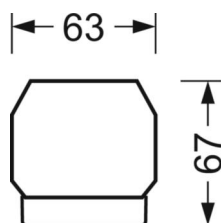

DEEP-LINK

<https://www.regiolum.de/ru/article/18580306600>

Ссылка	LED 8000lm 840
ηLB	100 %
Φ ↓/↑	98 % / 2 %
UGR поп./вдоль	23.2 / 23.5

Механика

цвет корпуса	белый стандартный для электротехники RAL 9016
размеры (LxWxH/DxH)	1531mm x 55mm x 37mm
вес (нетто)	1.9kg
Вид монтажа	сборка трековых систем

размеры

L	1531 mm	Длина
В	55 mm	Ширина
н	37 mm	Высота