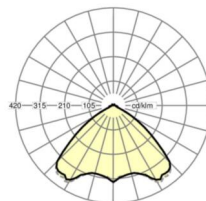

параметры

номер заказа	18580306600
код EAN	4020863362417
номер таможенного тарифа	94051190
Знак прохождения контроля	IP 20, класс защиты I, ENEC10 VDE, F, HACCP DIN10500/Food/IFS-пригодность для применения/BRC, Indoor, CE
Степень ударпрочности IK	IK03 (-20°C bis 35°C)
Температура окружения	ta -20°C в 35°C
Особые свойства	Готовность к IoT «Ready for IoT»
Гарантийный срок	5 лет
Государственные программы поддержки	BEG - государственные субсидии для энергосберегающих зданий (действительна только для Германии)

электротехника

Балласт	Электронный драйвер DALI2 (1 штука)
Мощность системы	53W
сетевое напряжение	230V/50Hz
автоматический предохранитель (пусковой ток)	13 штук/B10, 21 штук/B16, 21 штук/C10, 35 штук/C16
класс энергосбережения/Источник света	D

Оптика

Оснастка	LED, цветопередача/оттенок света CRI ≥ 80 / 4000K
Допуск для координаты цветности (MacAdam)	3SDCM
Фотобиологическая безопасность (светильник)	RG1
Номинальный световой поток	8231lm
Срок службы LED	50000h L80/B10 (Tq 35°C)
светоотдача светильников	155lm/W
Угол излучения	105° (C0) / 105° (C90)
UGR поп./вдоль	23.2 / 23.5

DEEP-LINK

<https://www.regiolum.de/ru/article/18580306600>

Ссылка	LED 8000lm 840
ηLB	100 %
Φ ↓/↑	98 % / 2 %
UGR поп./вдоль	23.2 / 23.5